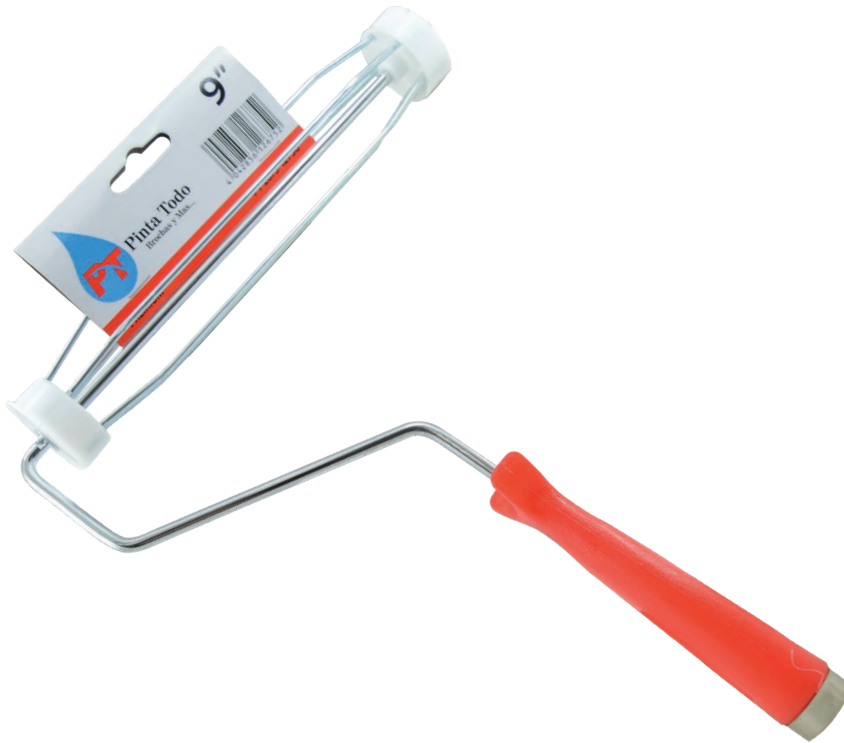

Código:12968

Mini rodillo Esponja 6" Pinta Todo

- Material de esponja para una mejor absorción y aplicación de la pintura
- Útil para aplicación de pintura a base de agua y aceite
- Ideal para espacios reducidos y zócalos
- Fácil limpieza y almacenaje
- Bolsa de 10 unidades

Código:13106

Manera Mini rodillo 2" Pinta Todo

- Maneral de una sola varilla para una fácil instalación
- Ideal para el minirodillo de 2 pulgadas
- Mango de plástico para una fácil limpieza
- Fardo de 100 unidades

Código:13389

Manera para Mini rodillo 4"

- De 4 pulgadas
- Mango a presión
- De una sola varilla
- Fardo de 100 unidades

Código:13107

Manera Mini rodillo 6" Pinta Todo

- Maneral de una sola varilla para una fácil instalación
- Ideal para minirodillo de 6 pulgadas
- Mango de plástico para una fácil limpieza
- Fardo de 50 unidades