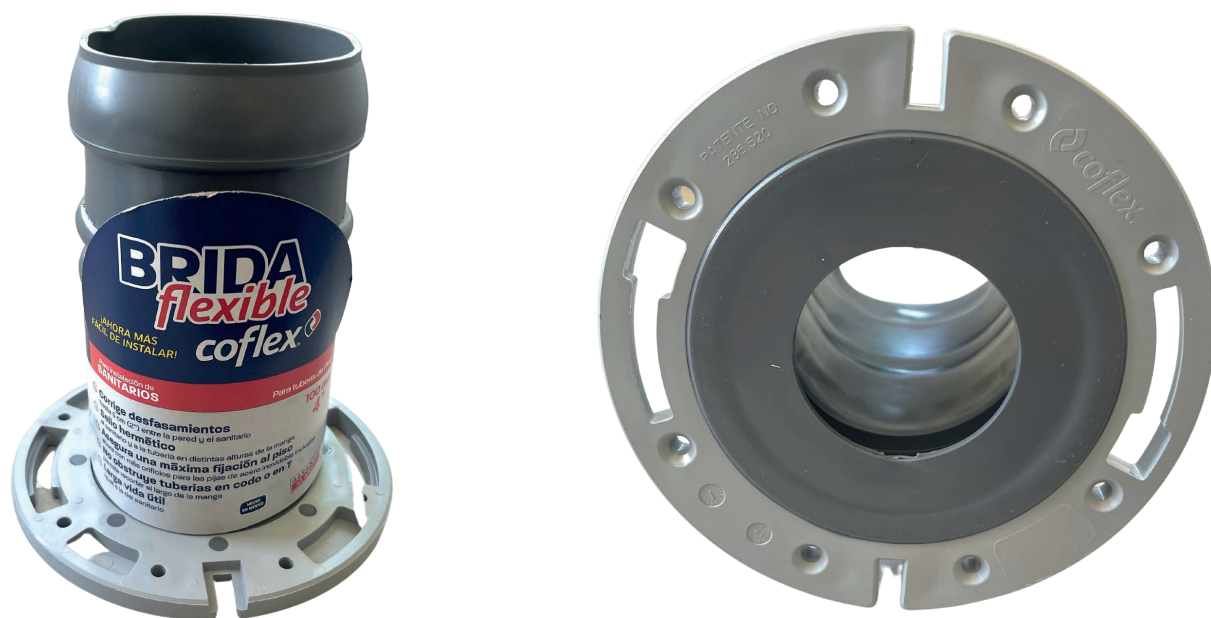

Codigo: 14823

BRIDA FLEXIBLE LARGA 4"

- Brida Flexible Marca Coflex
- Para Tuberías de PVC
- 100 mm, 4"
- Corrige Desfasamientos
- Sello Hermético
- No obstruye tuberías en codo o en T
- Asegura una máxima fijación al piso