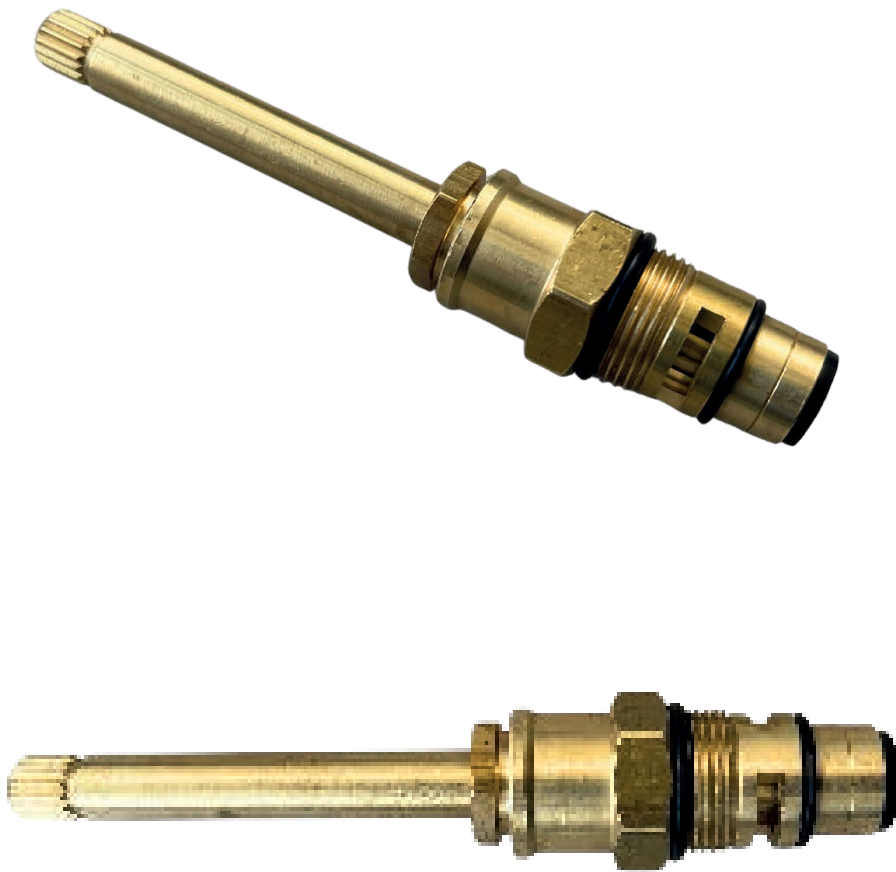

Codigo: 14869

ESPARRAGO CENTRAL SAYCO

- Esparrago Central Sayco