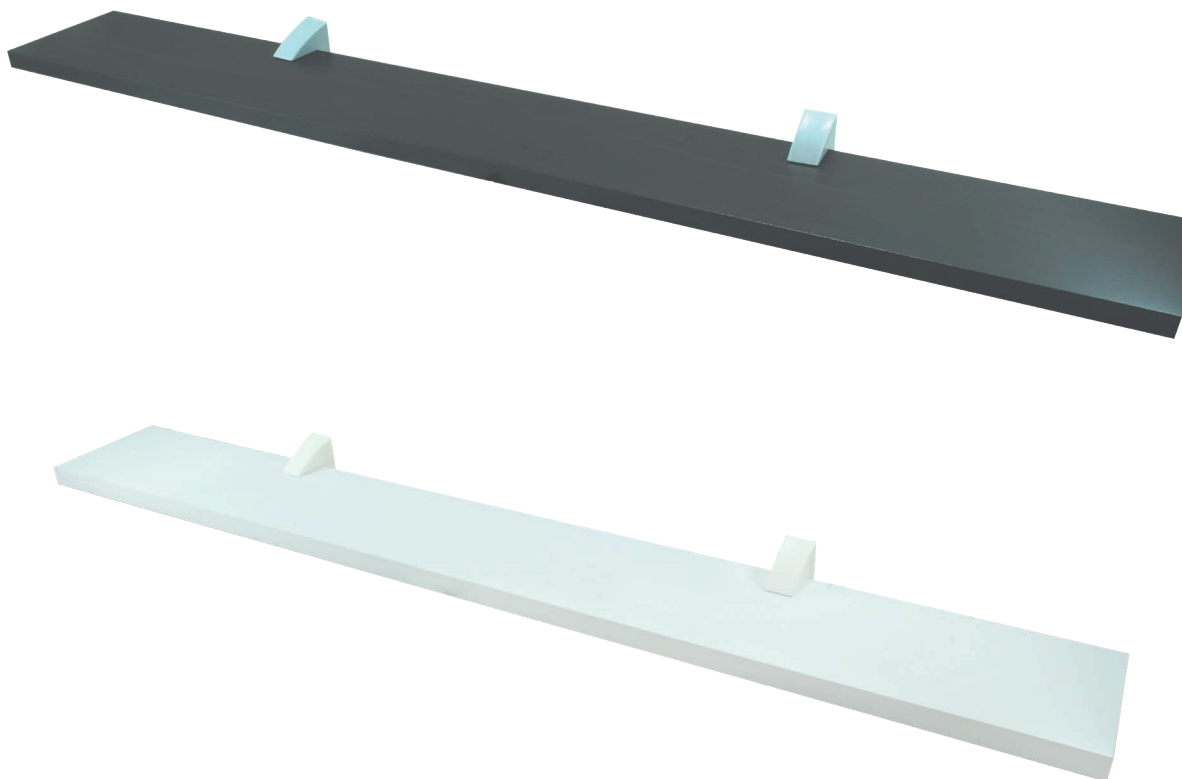

Codigo:varios

Repisa Recta Concept

- Madera aglomerada y pintada
- Incluye ménsulas, tarugos y tornillos
- Fácil Instalación
- Capacidad de soporte 44 libras

13952	C/Blanco	1.5cm x 10cm x 40cm
13953	C/Blanco	1.5cm x 10cm x 60cm
13954	C/Blanco	1.5cm x 10cm x 80cm
13955	C/Blanco	1.5cm x 10cm x 100cm
13956	C/Tabaco	1.5cm x 10cm x 40cm
13957	C/Tabaco	1.5cm x 10cm x 60cm
13958	C/Tabaco	1.5cm x 10cm x 80cm
13959	C/Tabaco	1.5cm x 10cm x 100cm