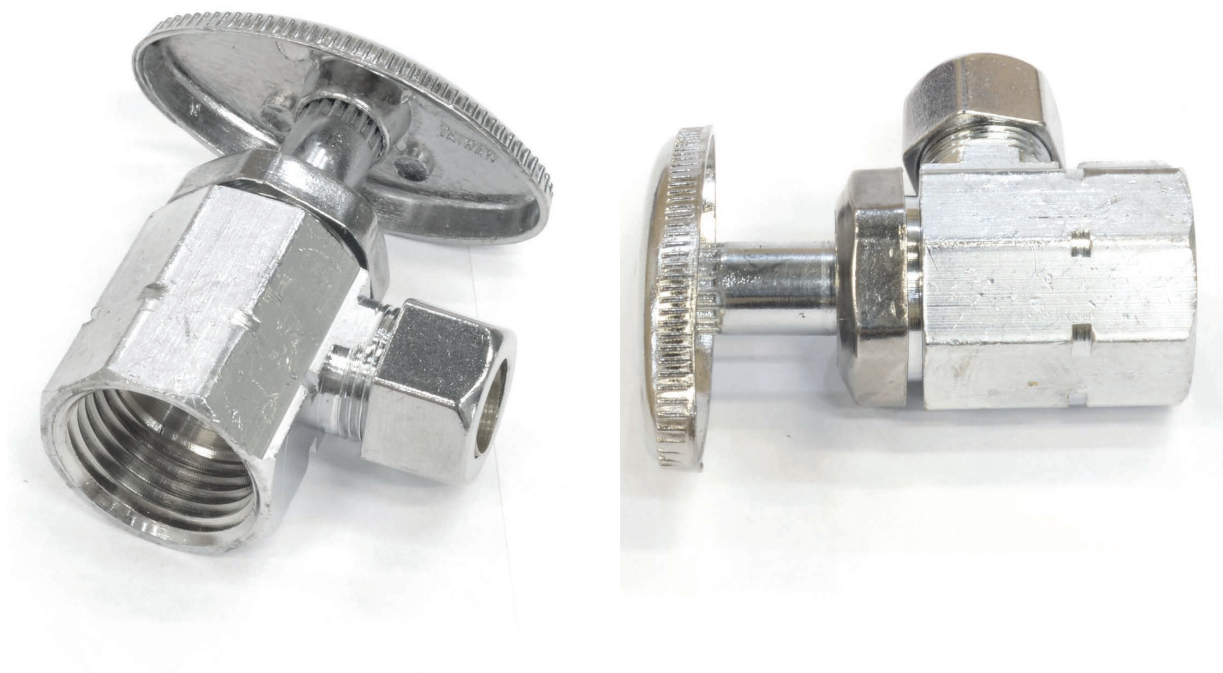

Código: 14773

Contrallave

- Contrallave 1/2 x 3/8 a la pared